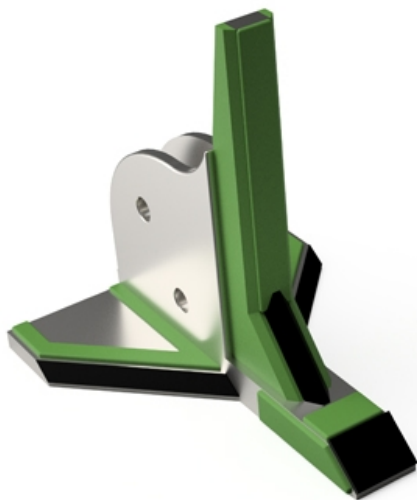

**BDAG4090**- JPF CARBURE - 16-Apr-2026

## BDAG4090

Marque/Genre **Agram**

Réf. Origine **811314090**

Poids **7,000 kg**

Soc GÉO dent droite avec plaquettes carbure, plaquettes carbure triangulaires et rechargement.