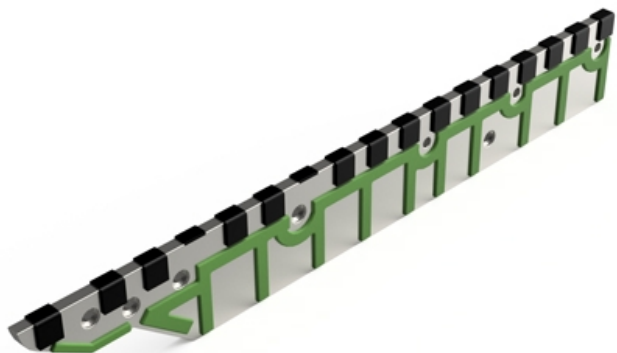

CSKH149 HWG- JPF CARBURE - 16-Apr-2026

CSKH149 HWG

Marque/Genre **Kuhn Huard**

Réf. Origine **279149**

Poids **4,000 kg**

Diamètre **12,00 mm**

Contre-sep gauche avec plaquettes carbure équerres et rechargement.