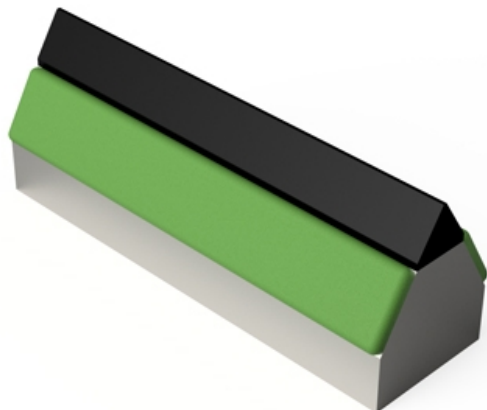

RS3512 V - JPF CARBURE - 16-Apr-2026

RS3512 V

Marque/Genre **Toutes marques**

Longueur **120 mm**

Largeur **35 mm**

Poids **0,400 kg**

Renfort étauçon avec plaquettes carbure triangulaires et rechargement.