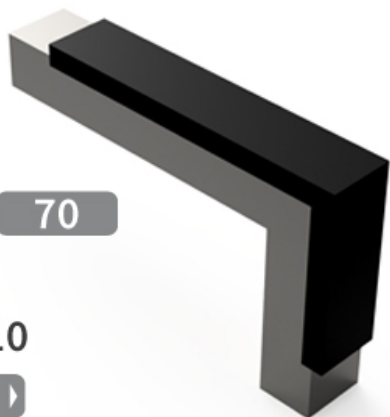

CS7045 - JPF CARBURE - 18-Apr-2026

CS7045

Marque/Genre **Toutes marques**

Longueur **70 mm**

Largeur **12 mm**

Épaisseur **10 mm**

Poids **0,500 kg**

Cornière avec plaquettes carbure 70 x 45 x 12 mm.