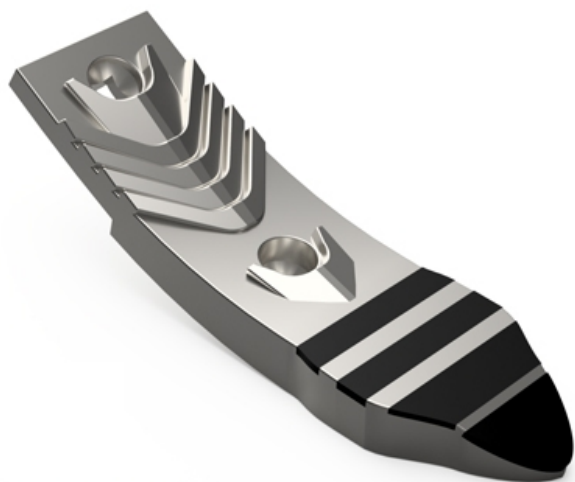

SCLE441 CHW - JPF CARBURE - 18-Apr-2026

80 x 295

## SCLE441 CHW

Marque/Genre **Lemken**

Réf. Origine **3374441 - 34710008 - 33710031**

Longueur **295 mm**

Largeur **80 mm**

Épaisseur **25 mm**

Poids **3,900 kg**

Pointe avec plaquettes carbure pour déchaumeur.