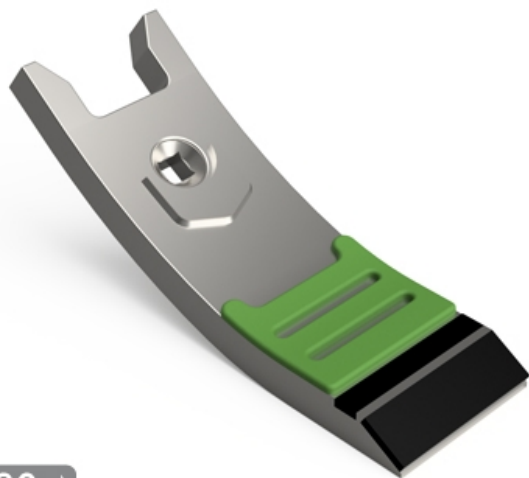

SCHO850 - JPF CARBURE - 16-Apr-2026

SCHO850

Marque/Genre **Jean de Bru**

Réf. Origine **1191201**

Longueur **260 mm**

Largeur **80 mm**

Épaisseur **20 mm**

Poids **3,100 kg**

Pointe pour déchaumeur avec plaquettes carbure.