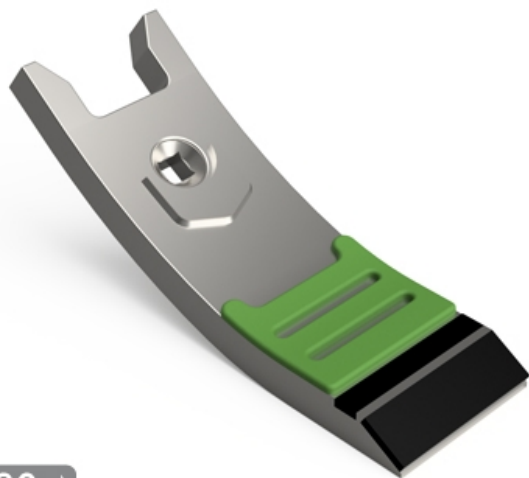

## SCHO850

Marque/Genre **Ovlac**

Longueur **260 mm**

Largeur **80 mm**

Épaisseur **20 mm**

Poids **3,100 kg**

Diamètre **12,00 mm**

Pointe pour déchaumeur avec plaquettes carbure.