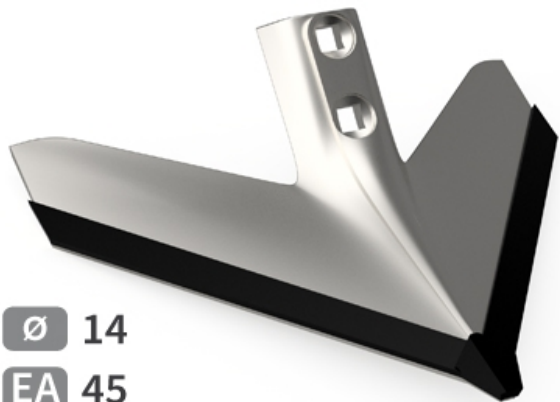

ASB320- JPF CARBURE - 16-Apr-2026

Ø 14

EA 45

⟨ 315 ⟩

ASB320

Marque/Genre **Treffler**

Largeur **315 mm**

Poids **3,400 kg**

EA **45 mm**

Diamètre **14,00 mm**

Aileron triangulaire avec plaquettes carbure.