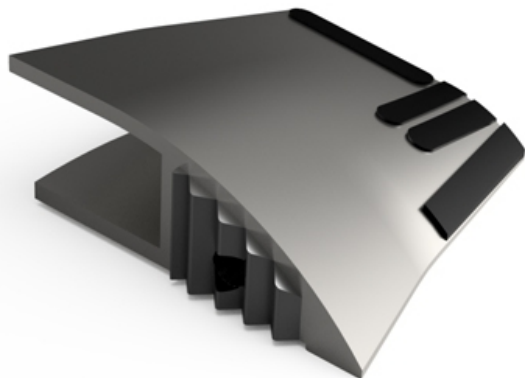

SMA900 D - JPF CARBURE - 16-Apr-2026

SMA900 D

Marque/Genre **Maschio Gaspardo**

Réf. Origine **G19203900R**

Poids **0,900 kg**

Botte droite pour semoir avec plaquettes carbure pour Maschio Gaspardo.