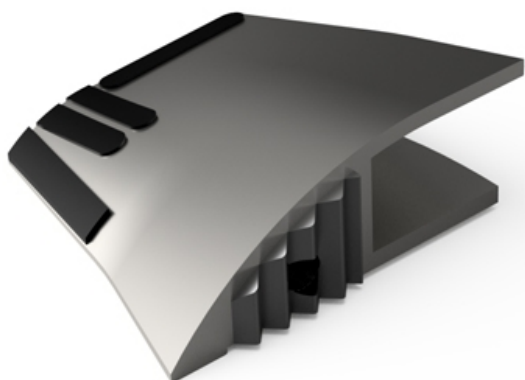

SMA900 G - JPF CARBURE - 16-Apr-2026

SMA900 G

Marque/Genre **Maschio Gaspardo**

Réf. Origine **G19203910R**

Poids **0,900 kg**

Botte gauche pour semoir avec plaquettes carbure pour Maschio Gaspardo.