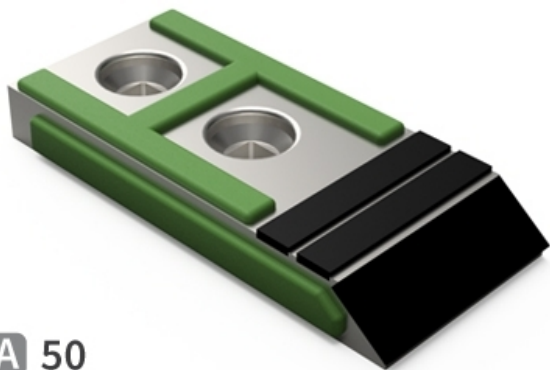

BDG7050 HW - JPF CARBURE - 16-Apr-2026

EA 50

70

BDG7050 HW

Marque/Genre **Souchu GB**

Réf. Origine **320118**

Largeur **70 mm**

Poids **1,900 kg**

EA **50 mm**

Pointe droite avec plaquettes carbure et rechargement pour barre EA 80, 85 et 90. Également pour la culture de la vigne.

Pour une meilleure maîtrise de l'usure, JPF CARBURE vous propose de monter en gamme