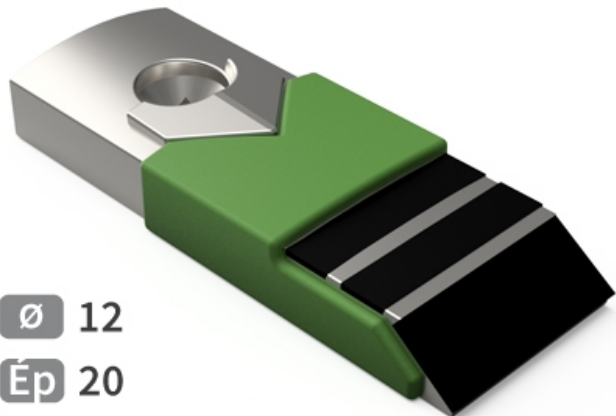

BLE690 HW - JPF CARBURE - 16-Apr-2026

Ø 12

Ép 20

60 x 170

BLE690 HW

Marque/Genre **Lemken**

Réf. Origine **3371690**

Longueur **170 mm**

Largeur **60 mm**

Épaisseur **20 mm**

Poids **1,500 kg**

Diamètre **12,00 mm**

Pointe de décompacteur avec plaquettes carbure et rechargement.