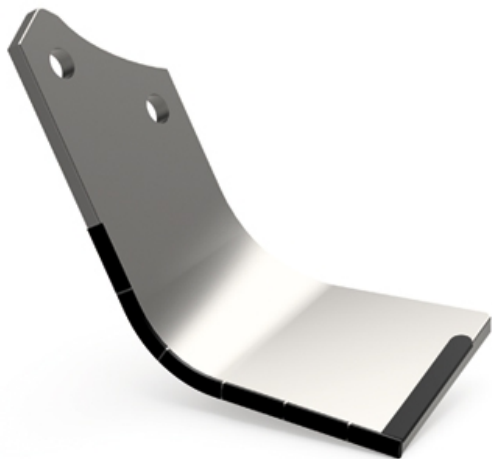

LMA427 D - JPF CARBURE - 18-Apr-2026

LMA427 D

Marque/Genre **Maschio Gaspardo**

Réf. Origine **13100418**

Longueur **235 mm**

Largeur **80 mm**

Épaisseur **8 mm**

Poids **1,300 kg**

EA **56 mm**

Lame de fraise hélicoïdale droite avec plaquettes carbure.