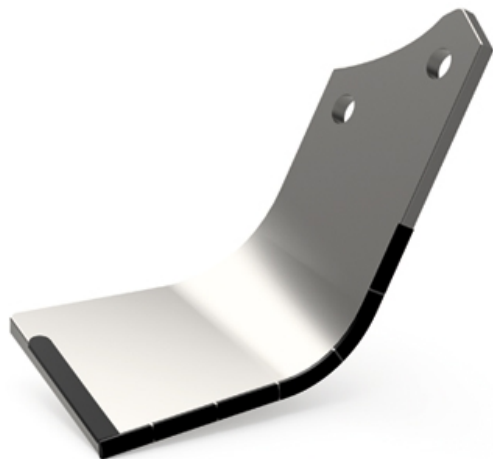

## LMA427 G

Marque/Genre **Maschio Gaspardo**

Réf. Origine **13100419**

Longueur **235 mm**

Largeur **80 mm**

Épaisseur **8 mm**

Poids **1,300 kg**

EA **56 mm**

Diamètre **14,50 mm**

Lame de fraise hélicoïdale gauche avec plaquettes carbure.