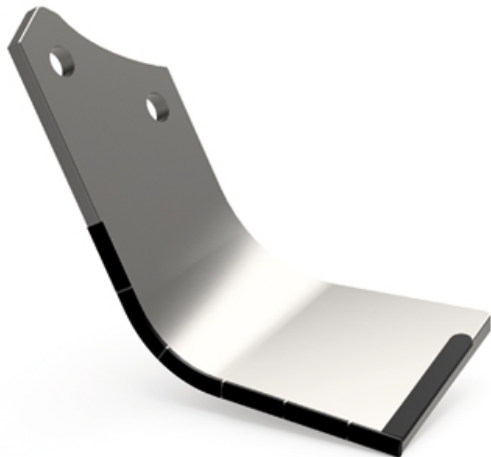

## LMA429 D

Marque/Genre **Maschio Gaspardo**

Réf. Origine **M01110428 - M01110428R**

Longueur **229 mm**

Largeur **80 mm**

Épaisseur **8 mm**

Poids **1,300 kg**

EA **56 mm**

Diamètre **14,50 mm**

Lame de fraise équerre droite avec plaquettes carbure.