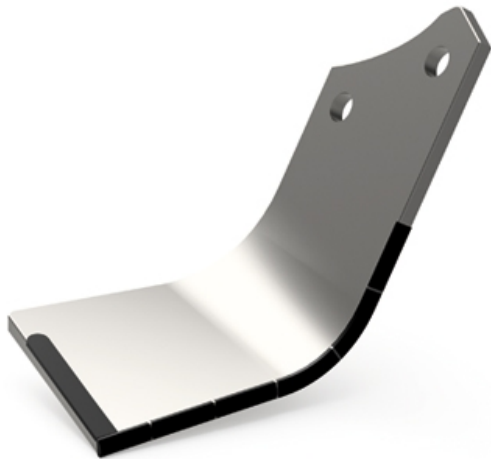

LMA429 G - JPF CARBURE - 18-Apr-2026

LMA429 G

Marque/Genre **Maschio Gaspardo**

Réf. Origine **M01110429 - M01110429R**

Longueur **229 mm**

Largeur **80 mm**

Épaisseur **8 mm**

Poids **1,300 kg**

EA **56 mm**

Diamètre **14,50 mm**

Lame de fraise équerre gauche avec plaquettes carbure.