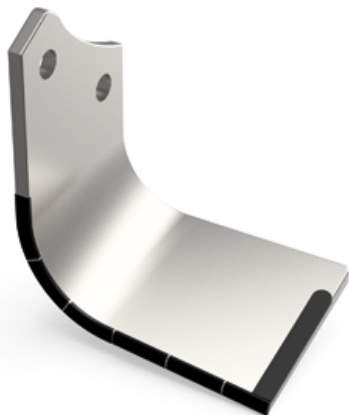

LMA431 D - JPF CARBURE - 18-Apr-2026

LMA431 D

Marque/Genre **Maschio Gaspardo**

Réf. Origine **M02108430 - M02108430R**

Longueur **171 mm**

Largeur **80 mm**

Épaisseur **8 mm**

Poids **1,300 kg**

EA **56 mm**

Diamètre **14,50 mm**

Lame de fraise équerre droite avec plaquettes carbure.