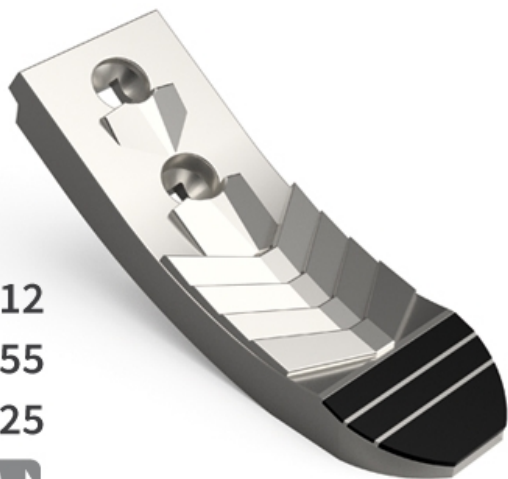

**SCHO069 CHW** - JPF CARBURE - 16-Apr-2026

Ø 12

EA 55

Ép 25

◀ 80 ▶

## SCHO069 CHW

Marque/Genre **Alpego**

Réf. Origine **31069 - MKOA00276 - D1660**

Longueur **260 mm**

Largeur **80 mm**

Épaisseur **25 mm**

Poids **3,000 kg**

EA **55 mm**

Diamètre **12,00 mm**

Soc de cultivateur, attaque en forme de cœur, 2 trous avec plaquettes carbure et plaquettes carbure arrière.