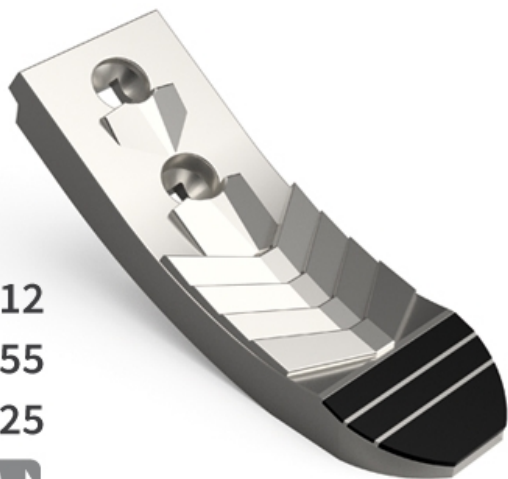

SCHO069 CHW - JPF CARBURE - 16-Apr-2026

Ø 12

EA 55

Ép 25

◀ 80 ▶

SCHO069 CHW

Marque/Genre **Jean de Bru**

Réf. Origine **1191201**

Longueur **260 mm**

Largeur **80 mm**

Épaisseur **25 mm**

Poids **3,000 kg**

EA **55 mm**

Diamètre **12,00 mm**

Soc de cultivateur, attaque en forme de cœur, 2 trous avec plaquettes carbure et plaquettes carbure arrière.