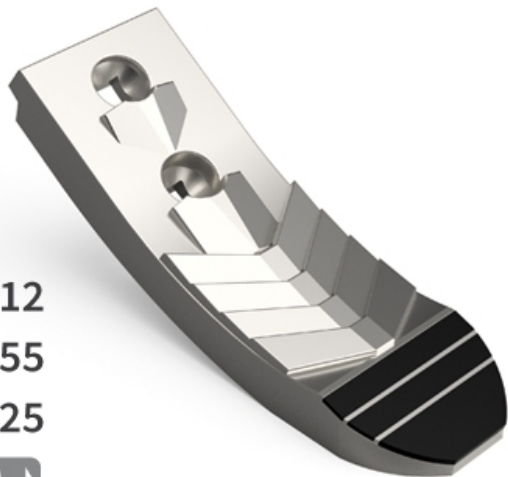

SCHO069 CHW - JPF CARBURE - 16-Apr-2026

Ø 12

EA 55

Ép 25

◀ 80 ▶

SCHO069 CHW

Marque/Genre **Quivogne**

Réf. Origine **64000577 - SOC21301 - SOC21322**

Longueur **260 mm**

Largeur **80 mm**

Épaisseur **25 mm**

Poids **3,000 kg**

EA **55 mm**

Diamètre **12,00 mm**

Soc de cultivateur, attaque en forme de cœur, 2 trous avec plaquettes carbure et plaquettes carbure arrière.