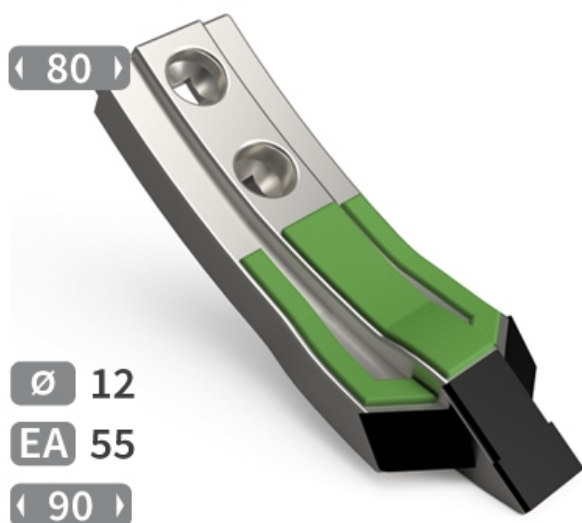

SCHO069 VF - JPF CARBURE - 16-Apr-2026

SCHO069 VF

Marque/Genre **Alpego**

Réf. Origine **31069 - MKOA00276 - D16600**

Longueur **285 mm**

Largeur **90 mm**

Épaisseur **42 mm**

Poids **4,300 kg**

EA **55 mm**

Diamètre **12,00 mm**

Soc de cultivateur avec renfort acier, plaquettes carbure et rechargement.

Pour une meilleure maîtrise de l'usure, JPF CARBURE vous propose de monter en gamme

SCHO069 VHW