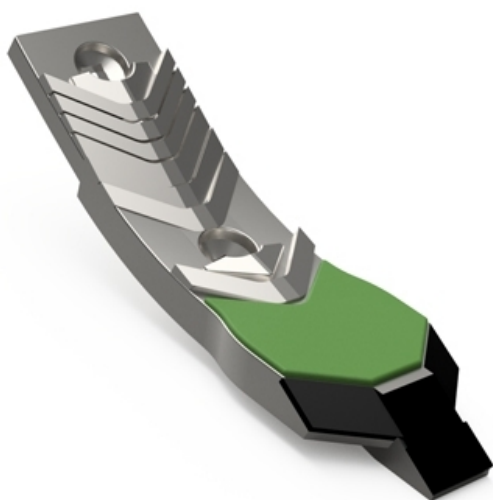

SCLE008 VF- JPF CARBURE - 16-Apr-2026

## SCLE008 VF

Marque/Genre **Sky**

Largeur **90 mm**

Poids **4,500 kg**

EA **135 mm**

Diamètre **12,00 mm**

Pointe de déchaumeur avec renfort acier, plaquettes carbure et rechargement.

*Pour une meilleure maîtrise de l'usure, JPF CARBURE vous propose de monter en gamme*