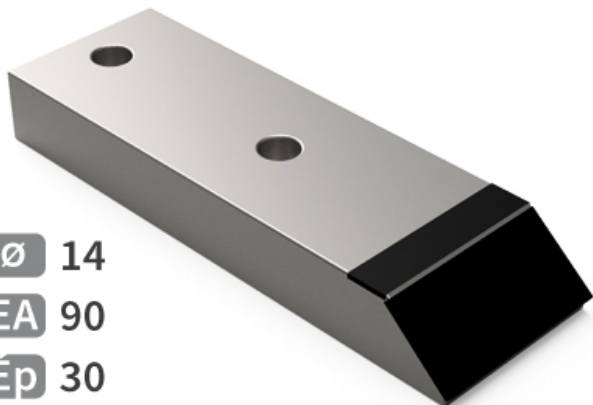

BDU7022 HW - JPF CARBURE - 02-Mar-2026

Ø 14

EA 90

Ép 30

70 x 220

BDU7022 HW

Marque/Genre **Duro**

Longueur **220 mm**

Largeur **70 mm**

Épaisseur **30 mm**

Poids **3,000 kg**

EA **90 mm**

Diamètre **14,00 mm**

Pointe de décompacteur avec plaquettes carbure et plaquettes carbure arrière.