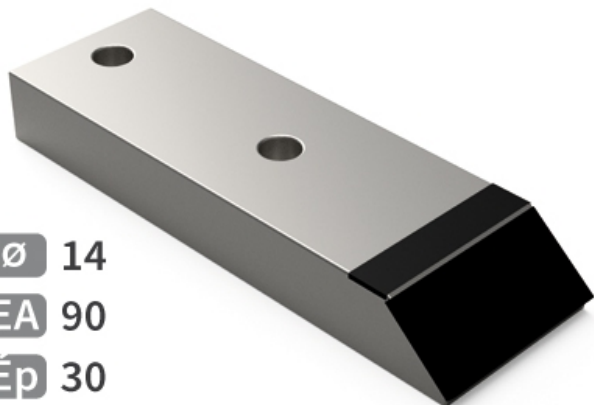

**BDU7022 HW** - JPF CARBURE - 16-Apr-2026

Ø 14

EA 90

Ép 30

70 x 220

## BDU7022 HW

Marque/Genre **Duro**

Longueur **220 mm**

Largeur **70 mm**

Épaisseur **30 mm**

Poids **3,000 kg**

EA **90 mm**

Diamètre **14,00 mm**

Pointe de décompacteur avec plaquettes carbure et plaquettes carbure arrière.