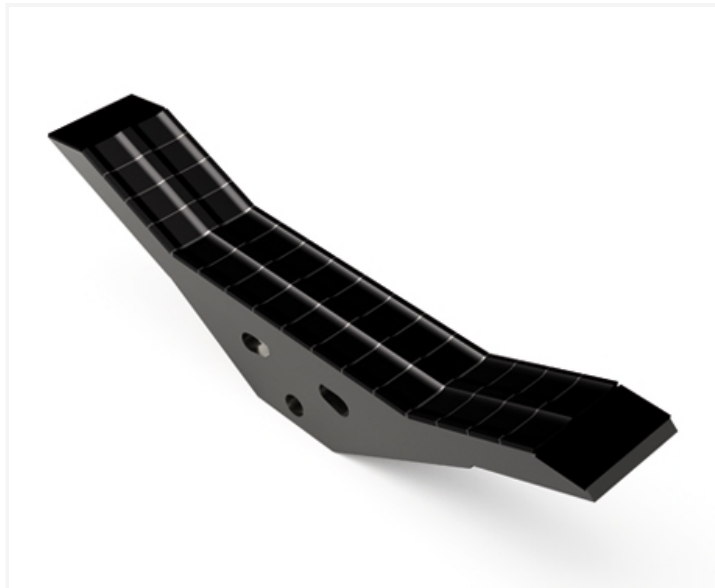

SCMA370 IHW - JPF CARBURE - 16-Apr-2026

SCMA370 IHW

Marque/Genre **Maschio Gaspardo**

Réf. Origine **R17220370**

Largeur **70 mm**

Poids **7,000 kg**

Sabot de décompacteur avec plaquettes carbure et plaquettes carbure gamme INTÉGRAL,, écartement 37 mm.