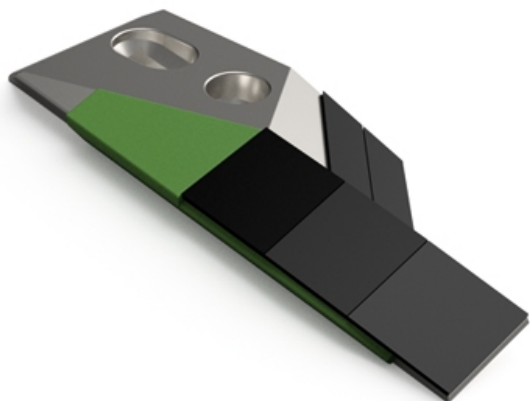

PGB090 CHG - JPF CARBURE - 16-Apr-2026

PGB090 CHG

Marque/Genre **Amazone**

Réf. Origine **VNPK8.011.02A**

Largeur **75 mm**

Poids **2,300 kg**

EA **40-50 mm**

Diamètre **12,00 mm**

Pointe gauche avec plaquettes carbure, rechargement et plaquettes arrière pour soc de charrue.