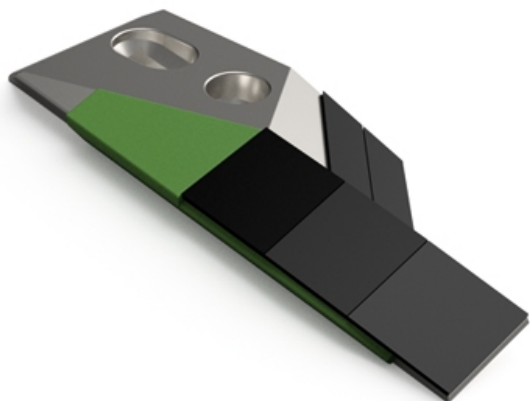

**PGB090 CHG** - JPF CARBURE - 16-Apr-2026

## PGB090 CHG

Marque/Genre **Duro**

Largeur **75 mm**

Poids **2,300 kg**

EA **50 mm**

Diamètre **12,00 mm**

Pointe gauche avec plaquettes carbure, rechargement et plaquettes arrière pour soc de charrue.