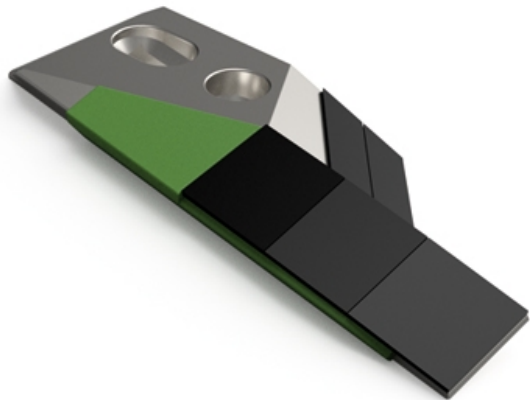

PGB090 CHG - JPF CARBURE - 16-Apr-2026

PGB090 CHG

Marque/Genre **Grégoire Besson**

Poids **2,300 kg**

EA **40-50 mm**

Diamètre **12,00 mm**

Pointe gauche avec plaquettes carbure, rechargement et plaquettes arrière pour soc de charrue.