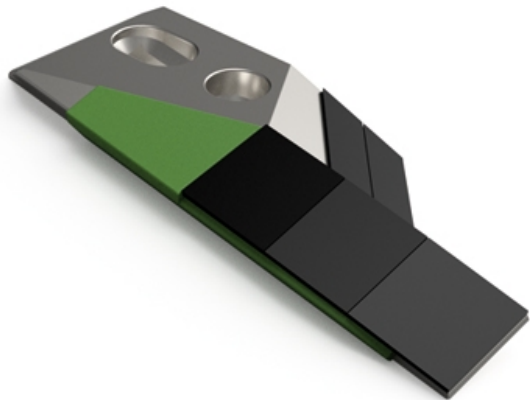

PGB090 CHG - JPF CARBURE - 16-Apr-2026

PGB090 CHG

Marque/Genre **Kverneland**

Poids **2,300 kg**

EA **40-50 mm**

Diamètre **12,00 mm**

Pointe gauche avec plaquettes carbure, rechargement et plaquettes arrière pour soc de charrue.