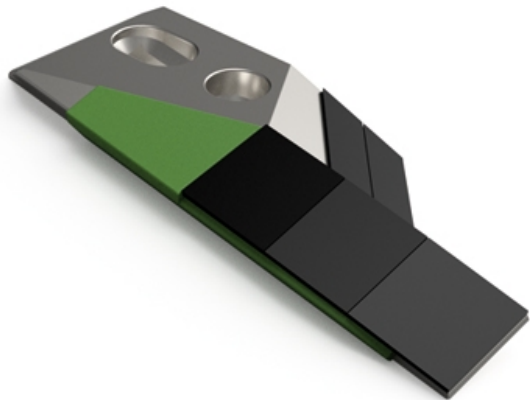

**PGB090 CHG** - JPF CARBURE - 16-Apr-2026

## PGB090 CHG

Marque/Genre **Rabewerk**

Poids **2,300 kg**

EA **40-50 mm**

Diamètre **12,00 mm**

Pointe gauche avec plaquettes carbure, rechargement et plaquettes arrière pour soc de charrue.