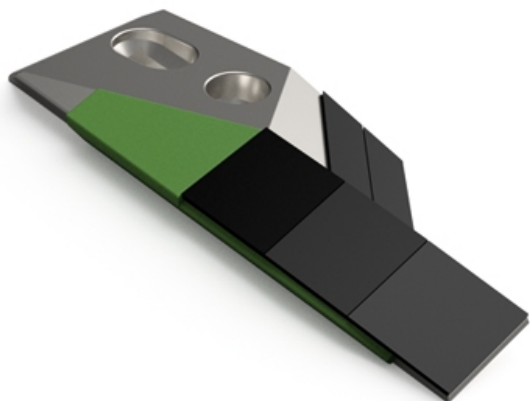

**PGB090 CHG** - JPF CARBURE - 16-Apr-2026

## PGB090 CHG

Marque/Genre **Vogel-Noot**

Poids **2,300 kg**

EA **40-50 mm**

Diamètre **12,00 mm**

Pointe gauche avec plaquettes carbure, rechargement et plaquettes arrière pour soc de charrue.