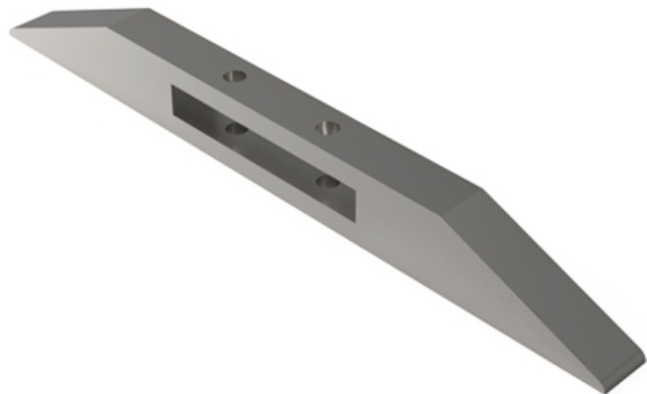

BDHR100 D - JPF CARBURE - 16-Apr-2026

BDHR100 D

Marque/Genre **Durou**

Poids **2,000 kg**

Barre droite pour décompacteur.