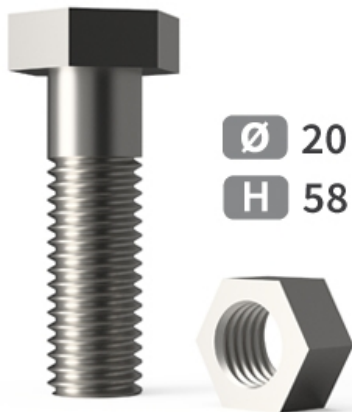

BOTHEX 2058 - JPF CARBURE - 16-Apr-2026

BOTHEX 2058

Marque/Genre **THEX**

Longueur **58 mm**

Poids **0,200 kg**

Diamètre **20,00 mm**

Boulon tête hexagonale.