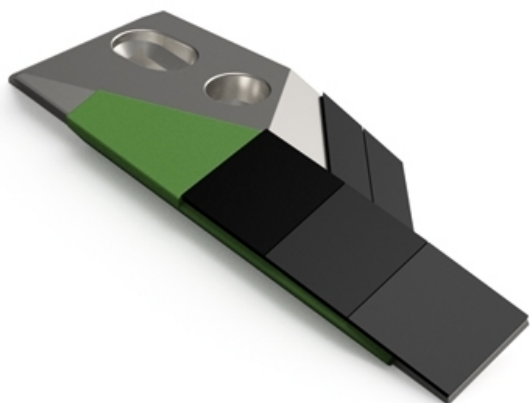

PGB090 CHG - JPF CARBURE - 16-Apr-2026

PGB090 CHG

Marque/Genre **Thieme**

Réf. Origine **260192**

Largeur **75 mm**

Épaisseur **25 mm**

Poids **2,300 kg**

EA **50 mm**

Diamètre **12,00 mm**

Pointe gauche avec plaquettes carbure, rechargement et plaquettes arrière pour soc de charrue.