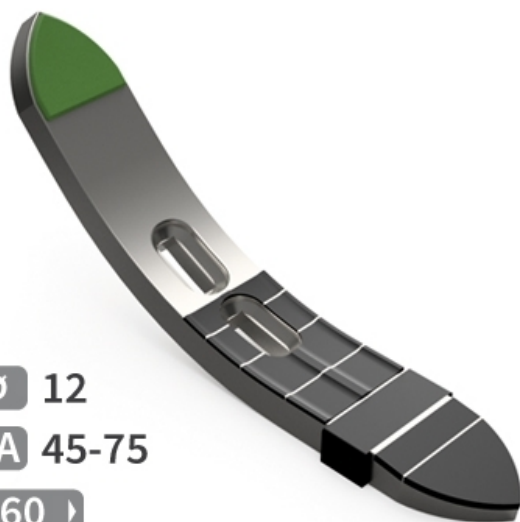

SCZ6136 THW - JPF CARBURE - 16-Apr-2026

Ø 12

EA 45-75

◀ 60 ▶

## SCZ6136 THW

Marque/Genre **Amazone**

Réf. Origine **78706176**

Longueur **360 mm**

Largeur **60 mm**

Épaisseur **20 mm**

Poids **3,100 kg**

EA **45-75 mm**

Diamètre **12,00 mm**

Soc de cultivateur réversible avec plaquettes carbure, plaquettes arrière et latérale plus rechargement, fixation lumière 45-75 mm.