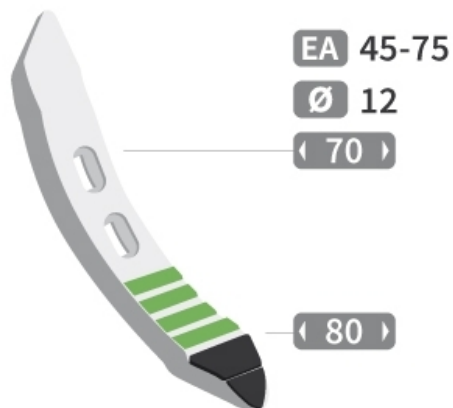

## SCZ7540 H

Marque/Genre **Amazone**

Réf. Origine **78708860**

Longueur **400 mm**

Largeur **70 mm**

Épaisseur **20 mm**

Poids **4,200 kg**

Diamètre **12,00 mm**

Soc de cultivateur avec plaquettes carbure, plaquettes arrière et rechargement, fixation lumière 45-75 mm.