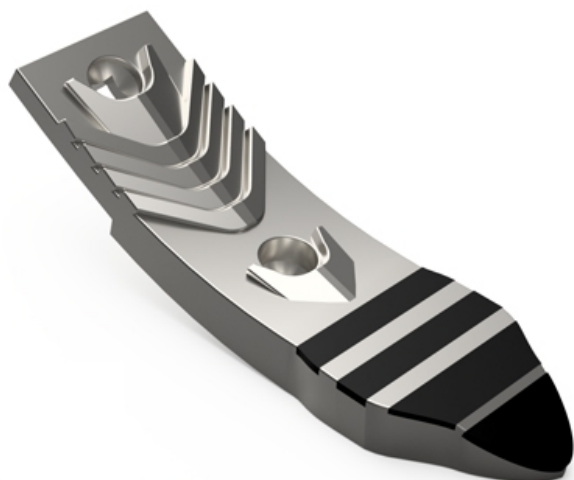

SCLE441 CHW - JPF CARBURE - 16-Apr-2026

80 x 295

SCLE441 CHW

Marque/Genre **Sky**

Longueur **295 mm**

Largeur **80 mm**

Épaisseur **25 mm**

Poids **3,900 kg**

Pointe avec plaquettes carbure et renfort acier pour déchaumeur.