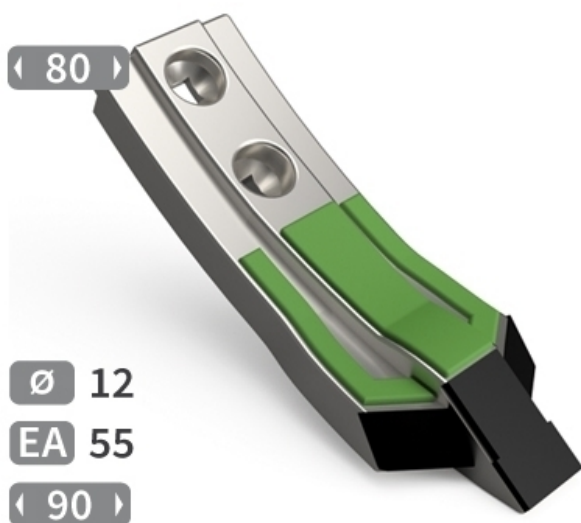

SCHO069 VF - JPF CARBURE - 16-Apr-2026

SCHO069 VF

Marque/Genre **Zagroda**

Longueur **285 mm**

Largeur **90 mm**

Épaisseur **42 mm**

Poids **4,300 kg**

EA **55 mm**

Diamètre **12,00 mm**

Soc de cultivateur avec renfort acier, plaquettes carbure et rechargement.

Pour une meilleure maîtrise de l'usure, JPF CARBURE vous propose de monter en gamme