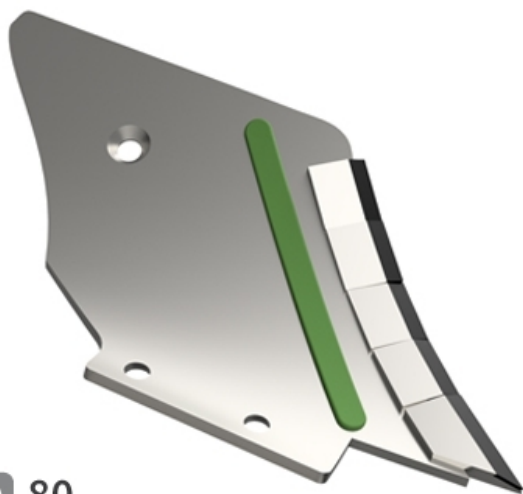

LDMI080 D - JPF CARBURE - 16-Apr-2026

EA 80

LDMI080 D

Marque/Genre **Bonnel**

Réf. Origine **13100052**

Poids **6,000 kg**

EA **80 mm**

Contre-lame droite avec plaquettes carbure et rechargement.