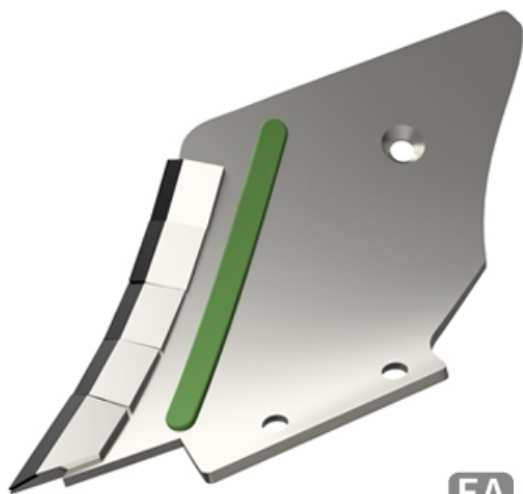

LDMI080 G- JPF CARBURE - 16-Apr-2026

EA 80

LDMI080 G

Marque/Genre **Bonnel**

Réf. Origine **13100052**

Poids **6,000 kg**

EA **80 mm**

Contre-lame gauche avec plaquettes carbure et rechargement.