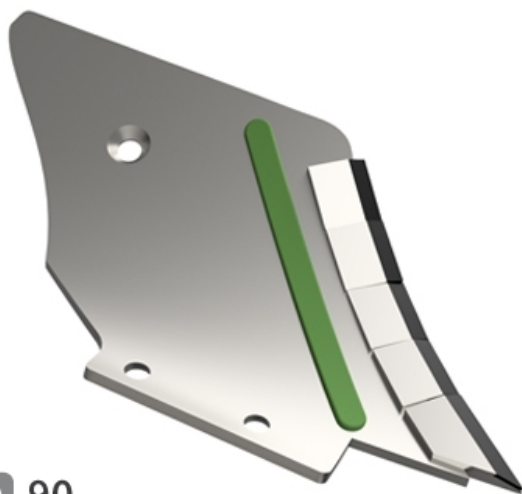

LDMI090 D - JPF CARBURE - 16-Apr-2026

EA 90

LDMI090 D

Marque/Genre **Bonnel**

Réf. Origine **13100052**

Poids **6,000 kg**

EA **90 mm**

Contre lame droite avec plaquettes carbure et rechargement.