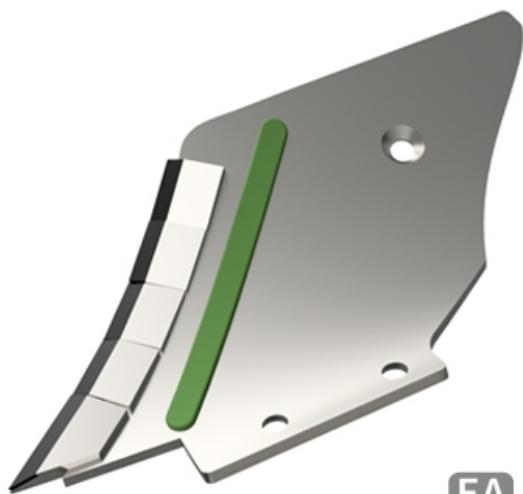

## LDMI090 G

Marque/Genre **Bonnel**

Réf. Origine **13100052**

Poids **6,000 kg**

EA **90 mm**

Contre lame gauche avec plaquettes carbure et rechargement.