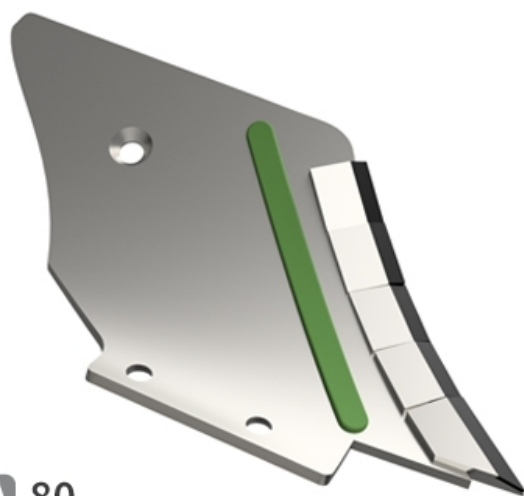

LDMI080 D- JPF CARBURE - 17-Apr-2026

LDMI080 D

Marque/Genre **Razol**

Réf. Origine **888701**

Poids **6,000 kg**

EA **80 mm**

Contre-lame droite avec plaquettes carbure et rechargement.