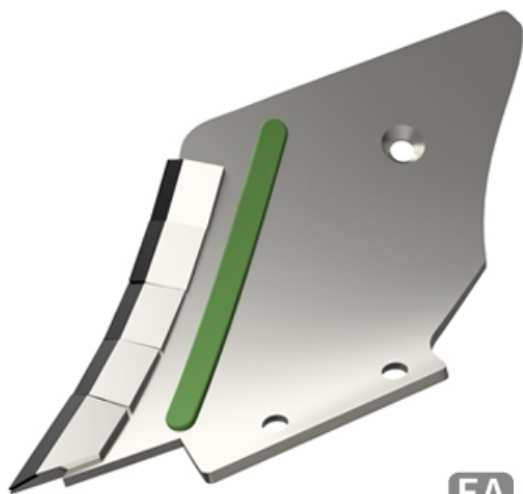

LDMI080 G - JPF CARBURE - 17-Apr-2026

EA 80

LDMI080 G

Marque/Genre **Razol**

Réf. Origine **888701**

Poids **6,000 kg**

EA **80 mm**

Contre-lame gauche avec plaquettes carbure et rechargement.