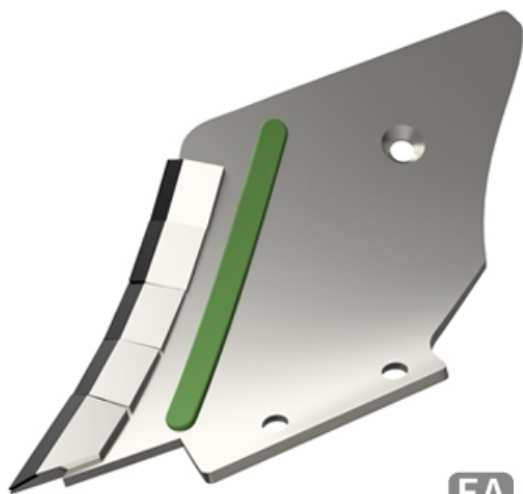

LDMI080 G- JPF CARBURE - 17-Apr-2026

LDMI080 G

Marque/Genre **Razol**

Réf. Origine **888701**

Poids **6,000 kg**

EA **80 mm**

Contre-lame gauche avec plaquettes carbure et rechargement.