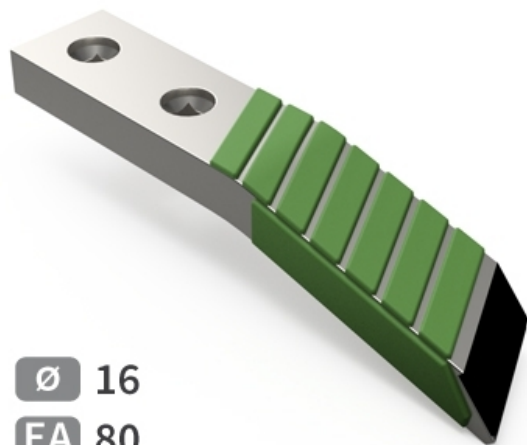

BDMI70382 G - JPF CARBURE - 16-Apr-2026

Ø 16

EA 80

BDMI70382 G

Marque/Genre **Razol**

Réf. Origine **888701**

Poids **5,200 kg**

EA **80 mm**

Diamètre **16,00 mm**

Pointe gauche de décompacteur avec plaquettes carbure.