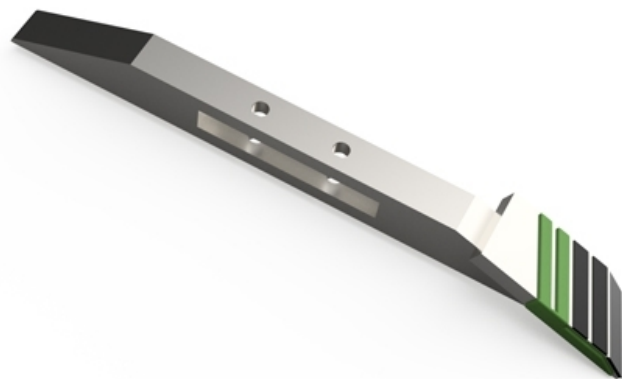

BDMI080 HWG - JPF CARBURE - 16-Apr-2026

EA 80

BDMI080 HWG

Marque/Genre **Razol**

Réf. Origine **888701**

Poids **7,000 kg**

EA **80 mm**

Barre avec pointe gauche soudée, plaquettes carbure, plaquettes carbure arrière et rechargement pour décompcteur.