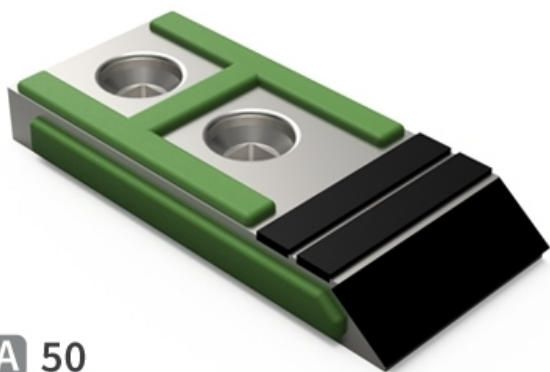

BDG7050 HW - JPF CARBURE - 16-Apr-2026

EA 50

70

BDG7050 HW

Marque/Genre **Razol**

Réf. Origine **888701**

Largeur **70 mm**

Poids **2,000 kg**

EA **50 mm**

Pointe de décompacteur avec plaquettes carbure, plaquettes arrière et rechargement. Également pour la culture de la vigne.

Pour une meilleure maîtrise de l'usure, JPF CARBURE vous propose de monter en gamme