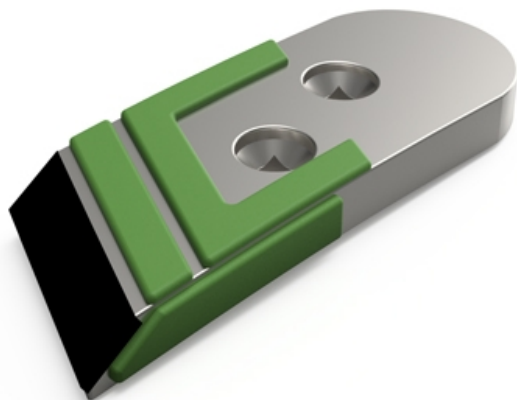

PFE104 HD - JPF CARBURE - 16-Apr-2026

PFE104 HD

Marque/Genre **Fenet**

Réf. Origine **010900104**

Largeur **80 mm**

Épaisseur **20 mm**

Poids **2,500 kg**

EA **52 mm**

Diamètre **12,00 mm**

Pointe droite avec plaquettes carbure et rechargement pour soc de charrue.