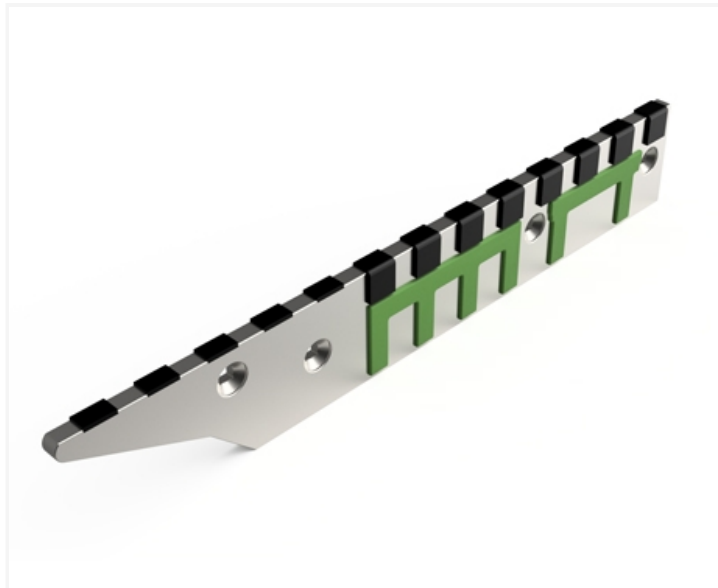

CSDE463 G - JPF CARBURE - 16-Apr-2026

CSDE463 G

Marque/Genre **Demblon**

Réf. Origine **3563**

Poids **5,000 kg**

Diamètre **12,00 mm**

Contre-sep gauche avec plaquettes carbure équerres et rechargement, montage avec CSDE227 G.