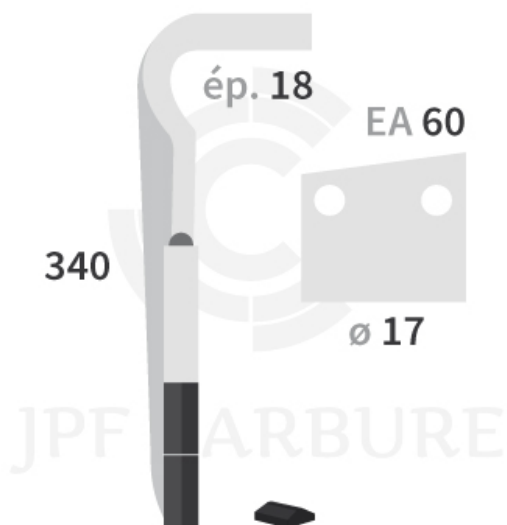

## DHRE013-90 G

Marque/Genre **Regent**

Réf. Origine **EB8300014**

Longueur **340 mm**

Épaisseur **18 mm**

Poids **3,200 kg**

EA **60 mm**

Diamètre **17,00 mm**

Dent de herse rotative gauche 2 plaquettes carbure.