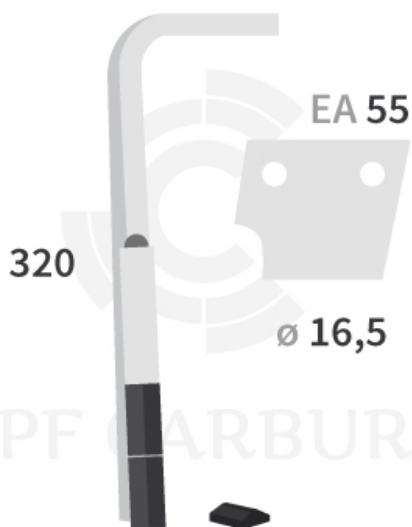

DHSU101-90 G - JPF CARBURE - 16-Apr-2026

DHSU101-90 G

Marque/Genre **Sulky**

Réf. Origine **980172**

Longueur **320 mm**

Épaisseur **12 mm**

Poids **3,200 kg**

EA **55 mm**

Diamètre **16,50 mm**

Dent de herse rotative gauche 2 plaquettes carbure.